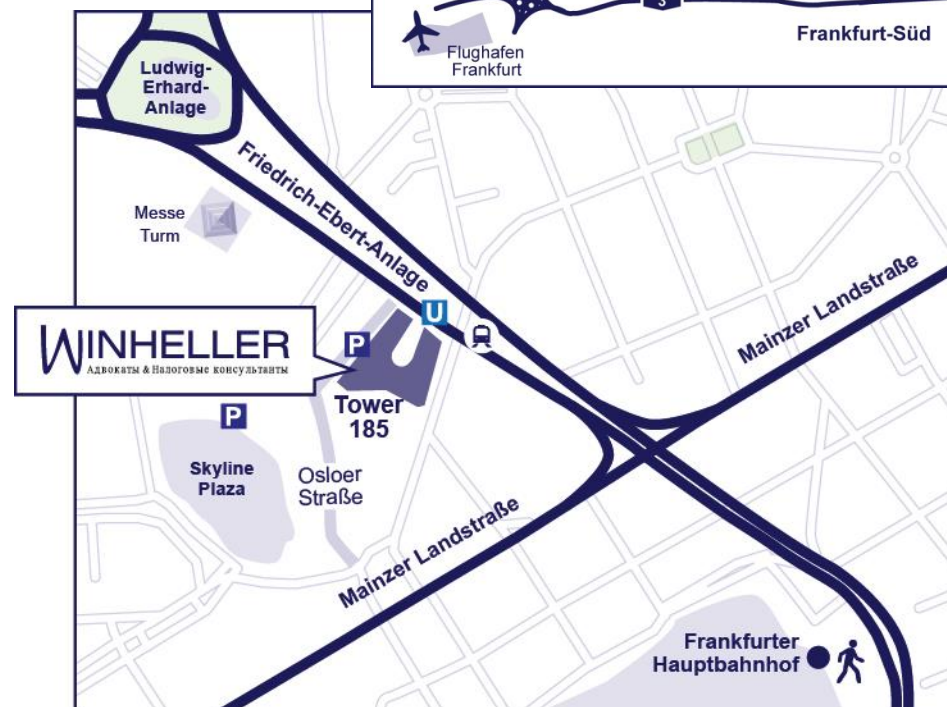

### От главного вокзала (остановка Hauptbahnhof):

- ▶ На метро **U-Bahn** линия **U4** в направлении „Bockenheimer Warte“ (Бокенхаймер варте) до остановки „Festhalle/Messe“ (Фестхалле/Мессе), выход Hohenstaufenstraße (примерно 2 минуты)
- ▶ **Пешком** время в пути займёт примерно 10 минут от главного вокзала до башни Tower 185, которую невозможно не заметить уже из центрального выхода из вокзала: после выхода из здания вокзала (**центральный вход**) держитесь, пожалуйста, **левой стороны** и следуйте по улице „Am Hauptbahnhof“ (Ам Хауптбанхоф), которая затем переходит в Düsseldorf Straße (Дюссельдорфер штрассе). Следуйте вдоль Düsseldorf Straße, пока не дойдёте до перекрестка улиц Düsseldorf Straße и Mainzer Landstraße (Майнцер Ландштрассе) - к площади **Platz der Republik**. Перейдите на другую сторону Mainzer Landstraße и следуйте далее по улице Friedrich-Ebert-Anlage (Фридрих-Эберт-Анлаге). Приблизительно через 350 метров **на левой стороне улицы** будет расположена башня Tower 185. Главный вход в здание находится в центре.

### Общественным транспортом:

- ▶ На метро U-Bahn линия U4 „Festhalle/Messe“ (Выход Hohenstaufenstraße)
- ▶ Трамваем линий 16 и 17 до остановки „Hohenstaufenstraße“
- ▶ Автобусами под номерами 46, 50 и 64 до остановки „Festhalle/Messe“

### На автомобиле:

- ▶ Наиболее простой путь к нам лежит через трассу **A5 Westkreuz Frankfurt**. Оттуда проследовать на A648 в направлении **Stadtmitte** следовать далее до въезда на B44/B8. Держитесь правой стороны и проследуйте на B44 в направлении Groß-Gerau/Stadtmitte к улице **Friedrich-Ebert-Anlage**. Следуйте по улице Friedrich-Ebert-Anlage и поверните после красного